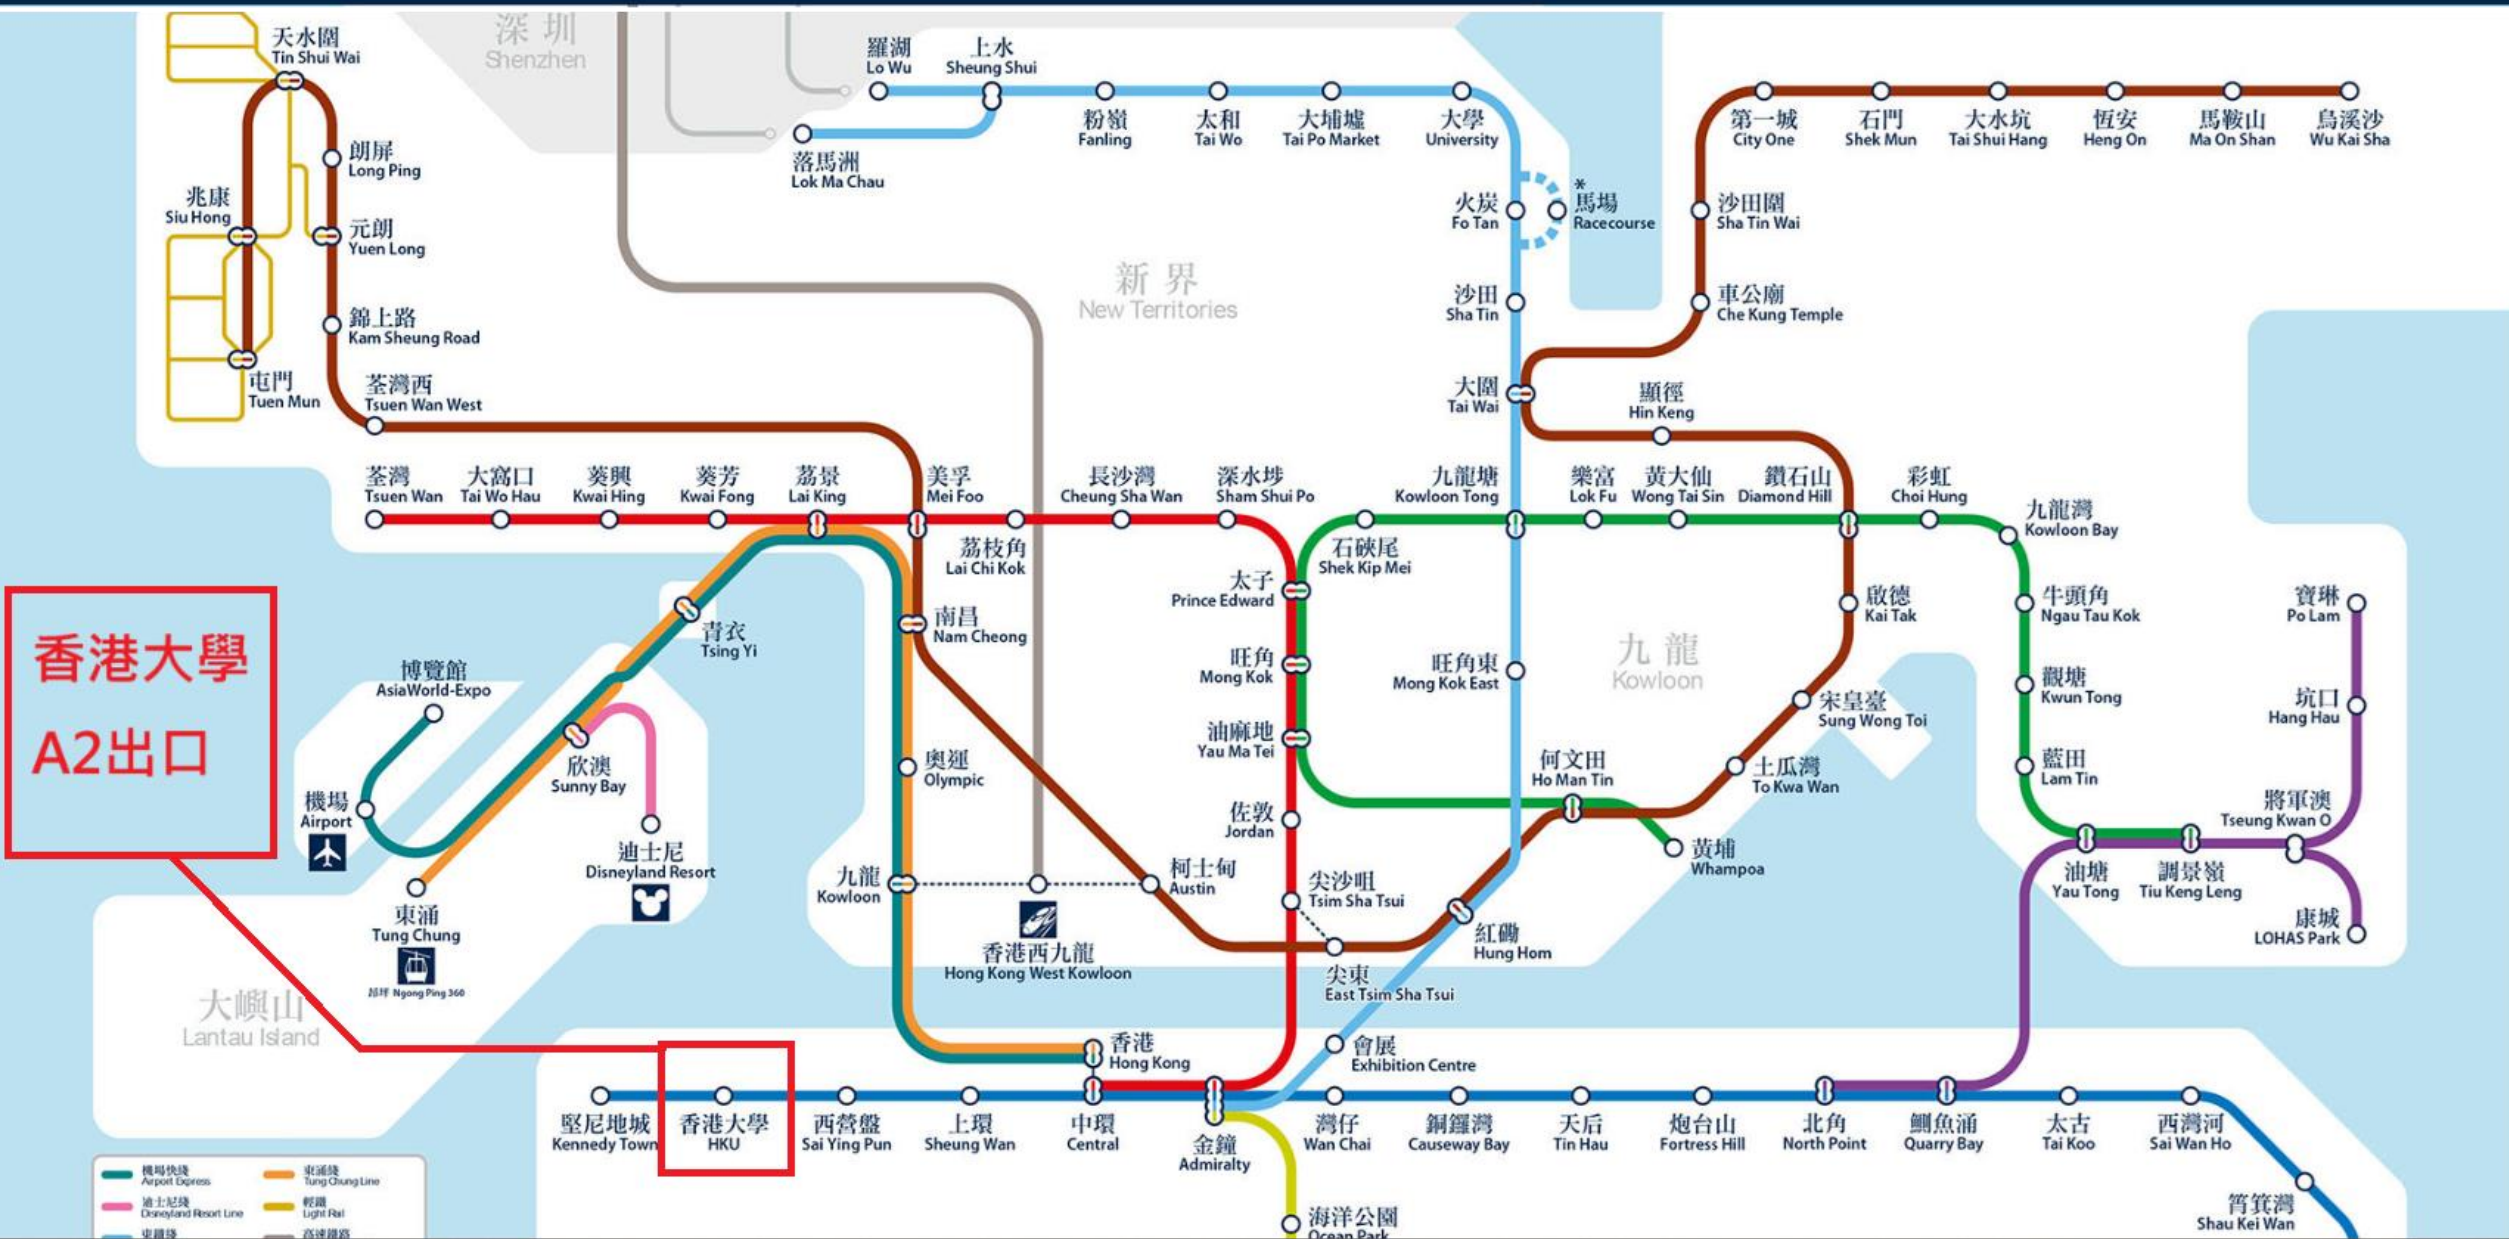

- 1) 酒店旁邊便是港鐵"西營盤站"A2出口
- 2) 於港鐵"西營盤站"內2號月台 (往堅尼地城方向) 乘1個站至"香港大學站"，下車後步行3分鐘至A2出口，乘升降電梯直達香港大學。

- [Link](#)

港鐵“西營盤站”
A2出口

香港頤庭酒店

1)酒店步行至旁側港鐵“西營盤站” A2出口

D. 香港頤庭酒店 Eco Tree Hotel

2) 於港鐵2號月台 (往堅尼地城方向) 乘1個站至"香港大學站", 步行5分鐘至A2出口

預計乘車時間 ~ 2 分鐘

0 分鐘  **西營盤**  
在西營盤2號月台往堅尼地城方向乘車

港島綫

~ 2 分鐘  **香港大學**  

車費資料 [隱藏]

港鐵綫路 - 普通等車費	八達通	單程車票
成人	4.9	5.0
小童 (特惠)	3.2	3.5
長者 (特惠)	3.2	3.5

港鐵路綫圖 MTR system map

香港大學
A2出口

香港大學
HKU

路線2：乘搭電車 (車費\$3)

(頤庭酒店→"香港大學站"B1出口→香港大學A2出口)

- Google maps: [Link](#)
- 在頤庭酒門口乘電車(往屈地街/堅尼地城 方向)
- 沿途經西邊街站、水街站，在**屈地街站**下車
- 轉入屈地街，向前走**1分鐘**，過了馬路迎面就是"香港大學站"**B1出口**
- 從"香港大學站"**B1出口**進入"香港大學站"，**不用坐車**，步行**3分鐘**到**A2出口**，乘升降電梯直達香港大學。

圖示：乘搭電車 (頤庭酒店去"香港大學站"B1出口)

1) 在頤庭酒門口乘電車(往屈地街/堅尼地城方向)

2) 沿途經西邊街站、水街站，在屈地街站下車

3) 轉入屈地街，向前走1分鐘，過了馬路迎面就是"香港大學站"B1出口。

路線圖：頤庭酒店去"香港大學站"B1出口

← 起點：Eco Tree Hotel Hong Kong 香港頤庭酒店, 1...
終點：香港大學 石塘咀

(8分)

石塘咀 - 銅鑼灣 / 堅尼地城 - 筲箕灣 / 堅尼地城 - 跑馬地
石塘咀 - 北角